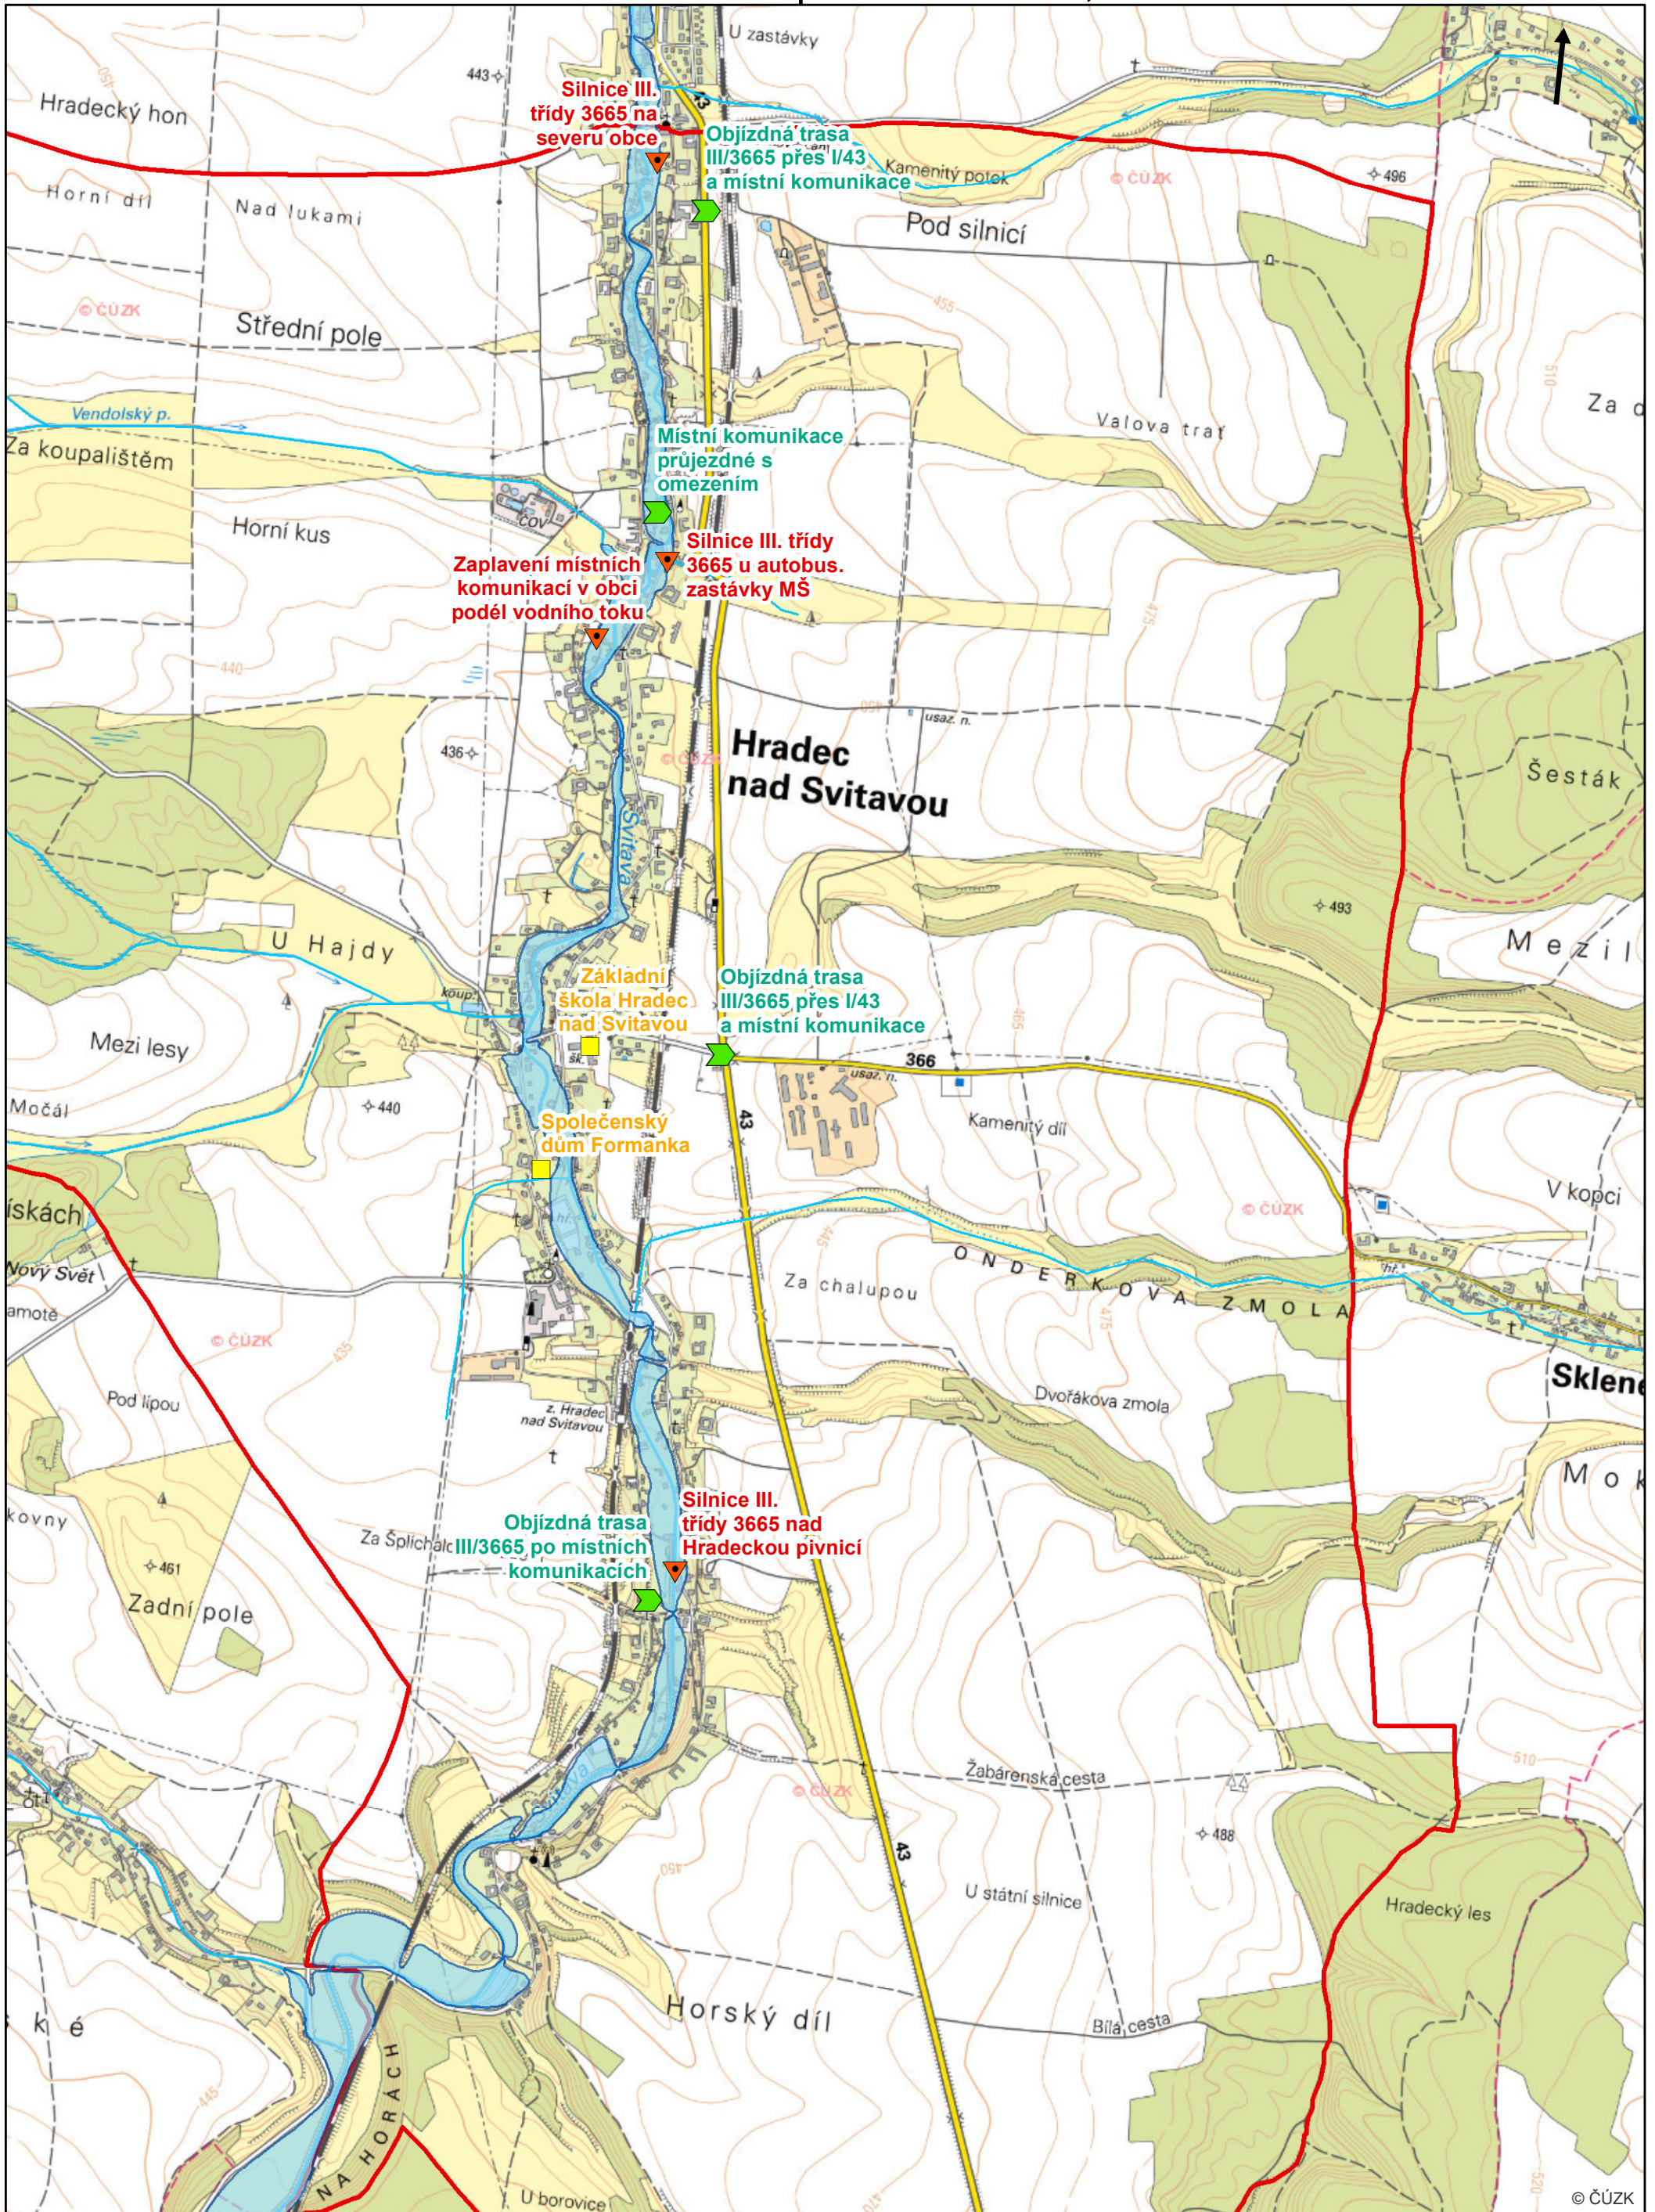

Hradec nad Svitavou - dopravní omezení, evakuační místa

- Objízdné trasy
- Vodní toky
- ▼ Dopravní omezení
- Záplavové území Q100 (DIBAVOD)
- Evakuační místo
- Hranice obce